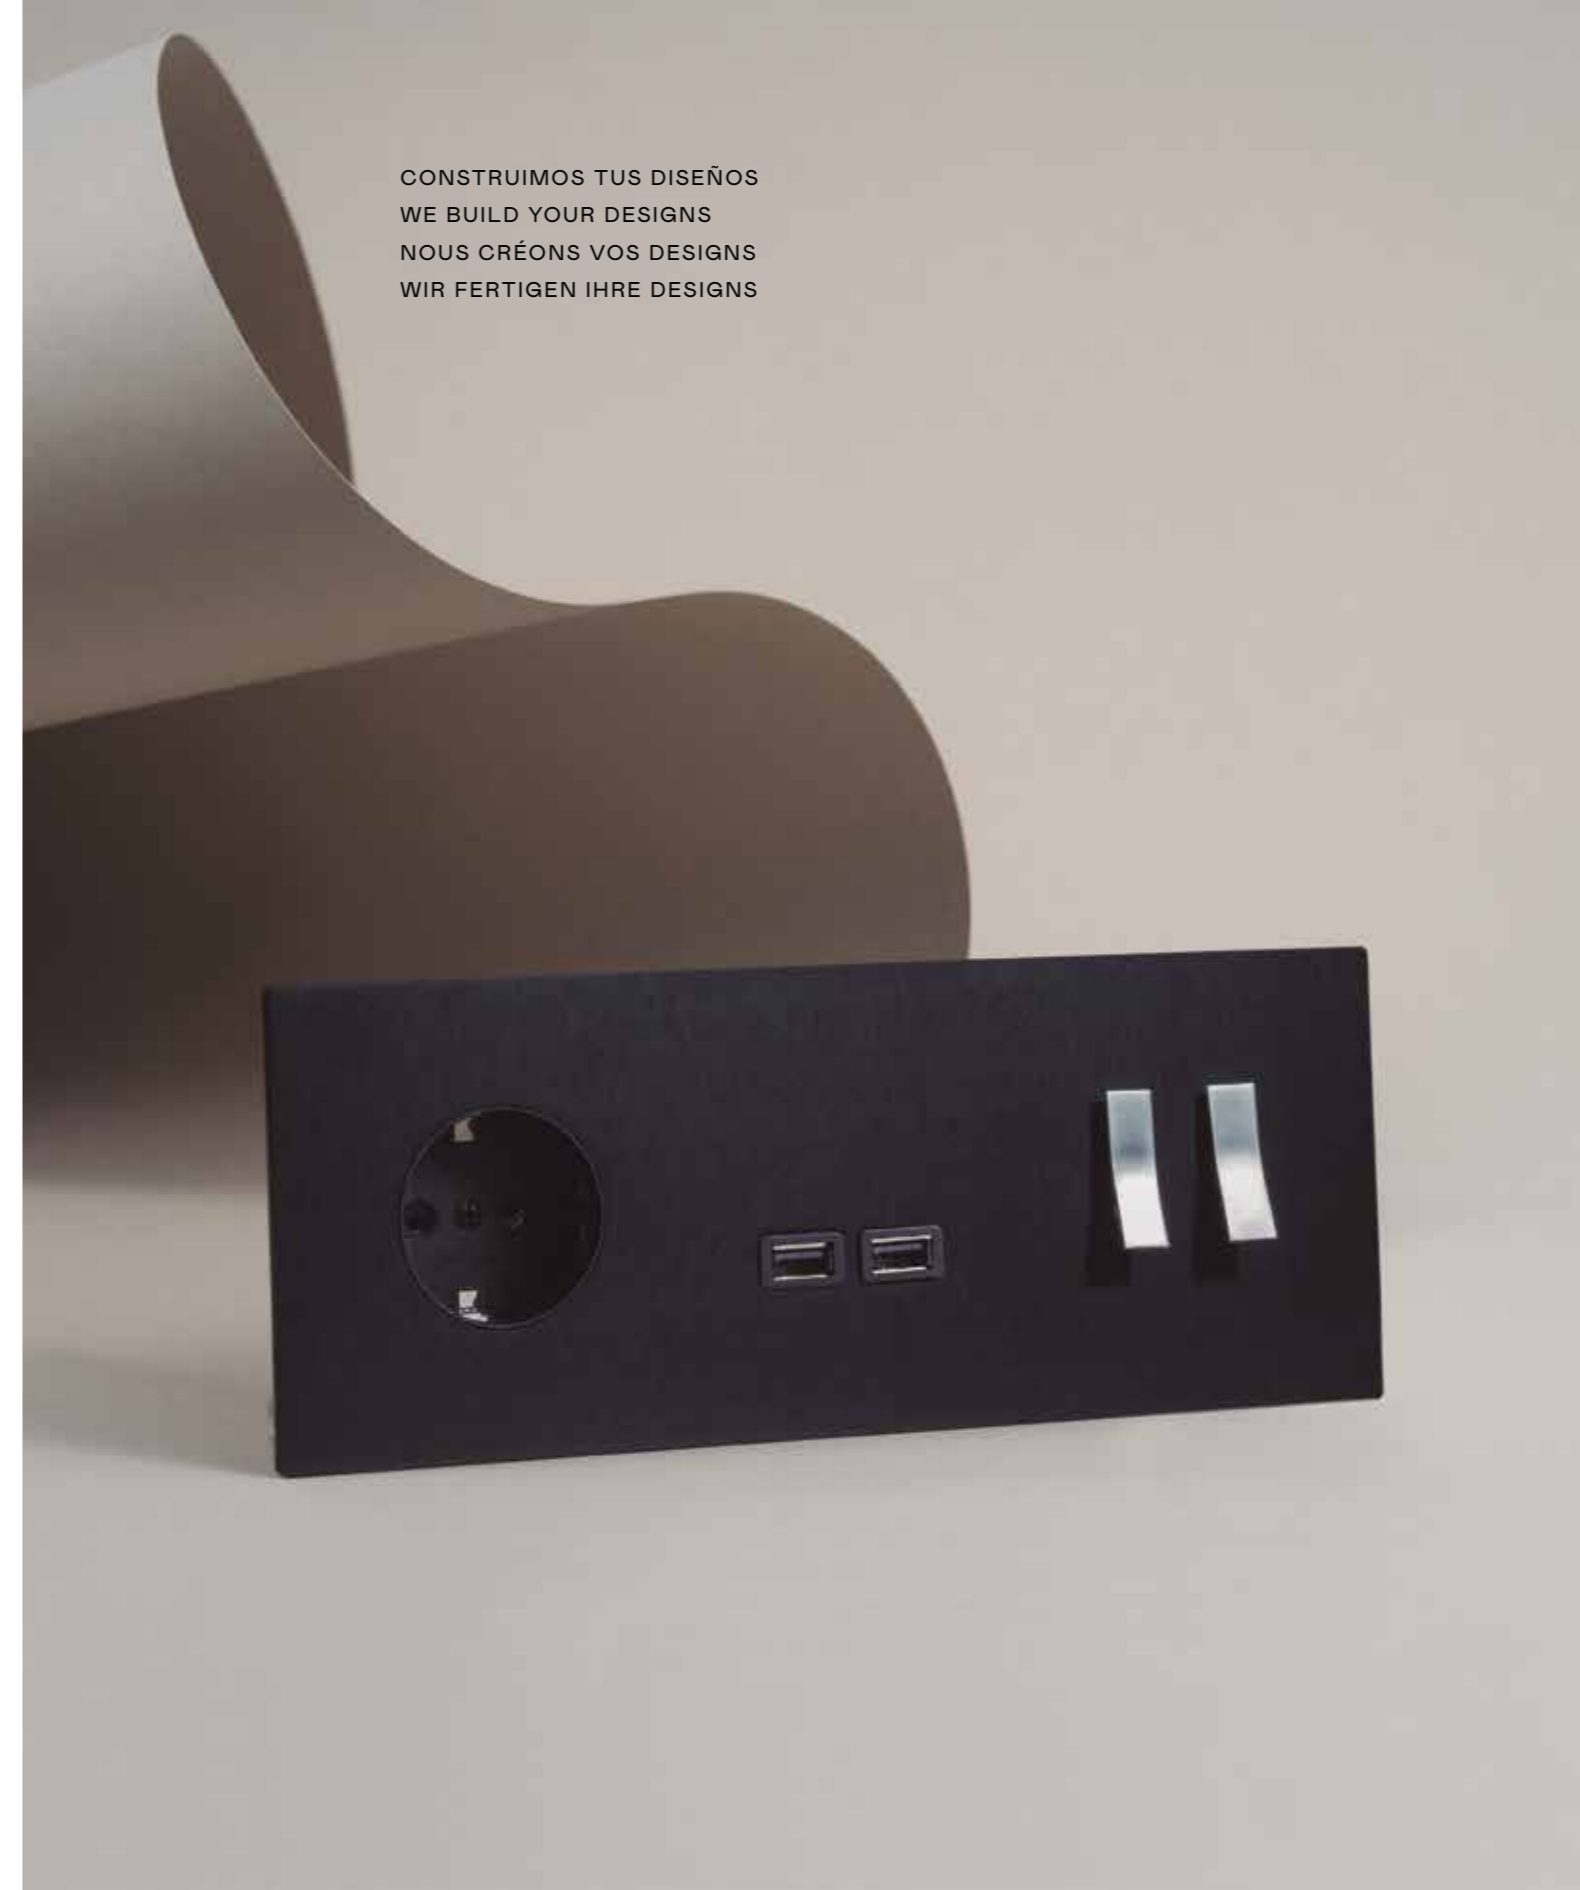

CONSTRUIMOS TUS DISEÑOS
WE BUILD YOUR DESIGNS
NOUS CRÉONS VOS DESIGNS
WIR FERTIGEN IHRE DESIGNS