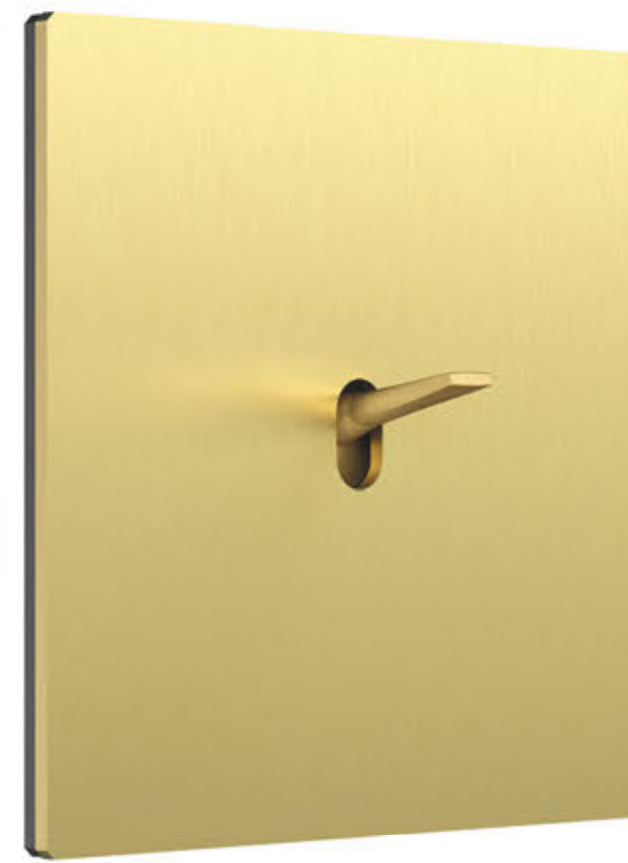

LATÓN PULIDO SUAVE
LAITON PULI DOUX
SOFT POLISHED BRASS

ACERO ESTAMPADO
ACIER ESTAMPE
STAMPED STAINLESS STEEL

LATÓN CROMADO
LAITON CHROMÉ
CHROM PLATED BRASS

CORIAN
CORIAN
CORIAN

LATÓN COBRE BRILLO
LAITON CUIVRE BRILLANT
BRIGHT COPPER BRASS

LATÓN DORADO SATINADO
LAITON DORÉ SATIN
SATIN GOLDEN BRASS

HIERRO BRÛLÉ
FER BRÛLÉ
BRÛLÉ IRON

HIERRO PATINÉ
FER PATINÉ
ANTIQUE BRONZE IRON

LATÓN DORADO MARTELÉ
LAITON DORÉ MARTELÉ
MARTELÉ GOLDEN BRASS

LATÓN DORADO SABLÉ
LAITON DORÉ SABLÉ
SABLÉ GOLDEN BRASS

HIERRO DESGASTADO
FER VIEILLI
AGED IRON

LATÓN COBRE MATE
LAITON CUIVRE MAT
MATT COPPER BRASS

LATÓN BRONZE MATE
LAITON BRONZE MAT
MATT BRONZE BRASS

LATÓN PATINÉ
LAITON PATINÉ
ANTIQUE BRONZE BRASS

LATON DORADO CEPILLADO
LAITON DORÉ BROSSÉ
BRUSHED GOLDEN BRASS

ACERO CEPILLADO
ACIER BROSSÉ
BRUSHED STAINLESS STEEL

NIQUEL NEGRO
NICKEL NOIR
BLACK NICKEL

COBRE BRILLO
CUIVRE BRILLANT
BRIGHT COPPER

BLANCO MATE
MAT BLANCHE
MATT WHITE

COBRE MAT
CUIVRE MAT
MATT COPPER

ORO MATE
DORÉ MAT
MATT GOLDEN

PATINÉ
PATINÉ
ANTIQUE BRONZE

CROMO SEMIMATE
CHROMÉ SEMI-MAT
SEMI-MATT CHROME
PLATED

CROMO
CHROME
CHROME PLATED

NIQUEL
NICKEL
NICKEL PLATED

ORO BRILLO
DORÉ BRILLANT
BRIGHT GOLDEN

NEW

NEW

NEW

NEW

NEW