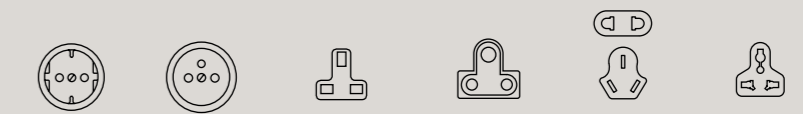

Font  
BARCELONA

FONTBARCELONA.COM

04 / 2019 - 04-00E-00-3

Iconic Switches & Sockets  
since 1950

ACABADOS DE PLACA  
PLATE FINISHES  
FINITIONS DES PLAQUES  
PLATTENAUSFÜHRUNGEN

ACABADOS DE MANECILLA  
TOGGLE FINISHES  
FINITIONS DES LEVIERS  
HEBELAUSFÜHRUNGEN

CONSTRUIMOS TUS DISEÑOS  
WE BUILD YOUR DESIGNS  
NOUS CRÉONS VOS DESIGNS  
WIR FERTIGEN IHRE DESIGNS

TECHNICAL DETAILS

SOCKETS

POSITIONS

PLATES FOR UNIVERSAL BOXES

PLATES FOR BRITISH BOXES

BOX TYPES