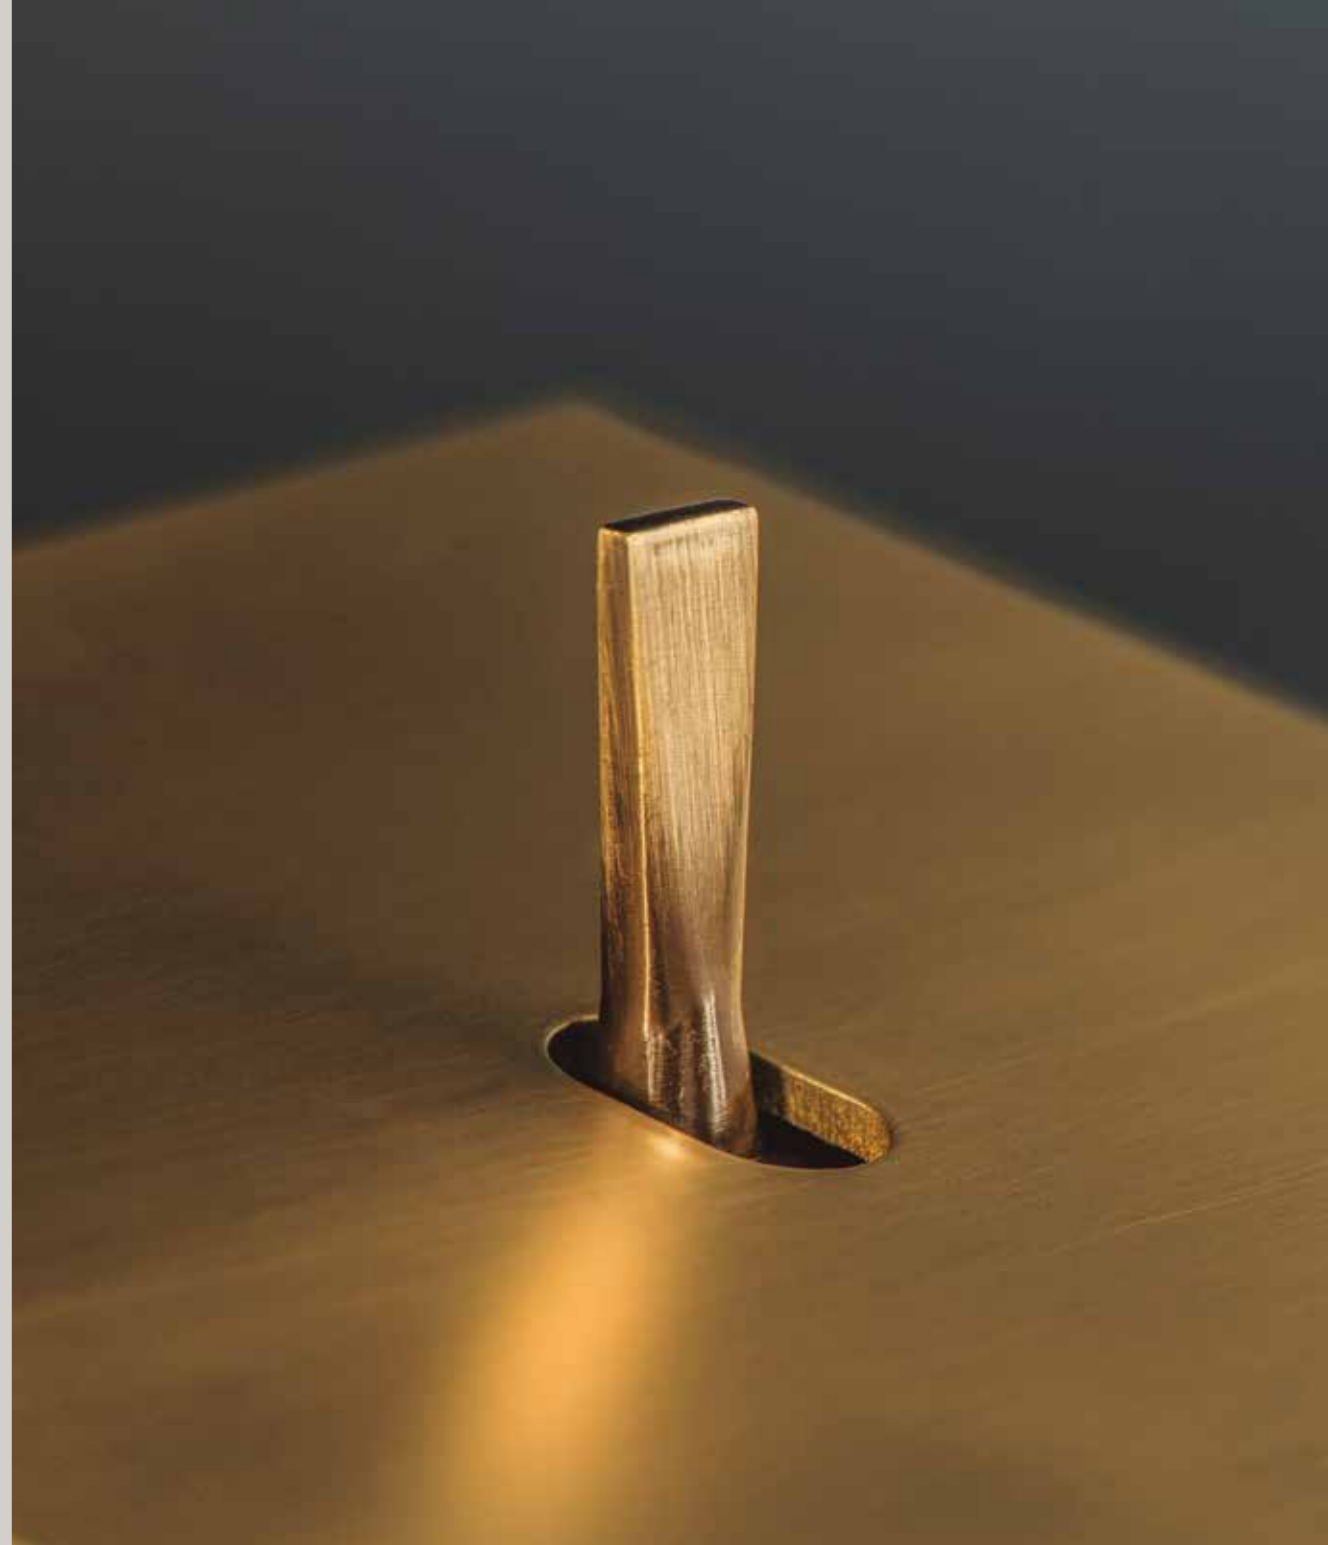

Font  
BARCELONA

FONTBARCELONA.COM

04 / 2019 - 04-00E-00-3

Iconic Switches & Sockets  
since 1950

ACABADOS DE PLACA  
PLATE FINISHES  
FINITIONS DES PLAQUES  
PLATTENAUSFÜHRUNGEN

ACABADOS DE MANECILLA  
TOGGLE FINISHES  
FINITIONS DES LEVIERS  
HEBELAUSFÜHRUNGEN